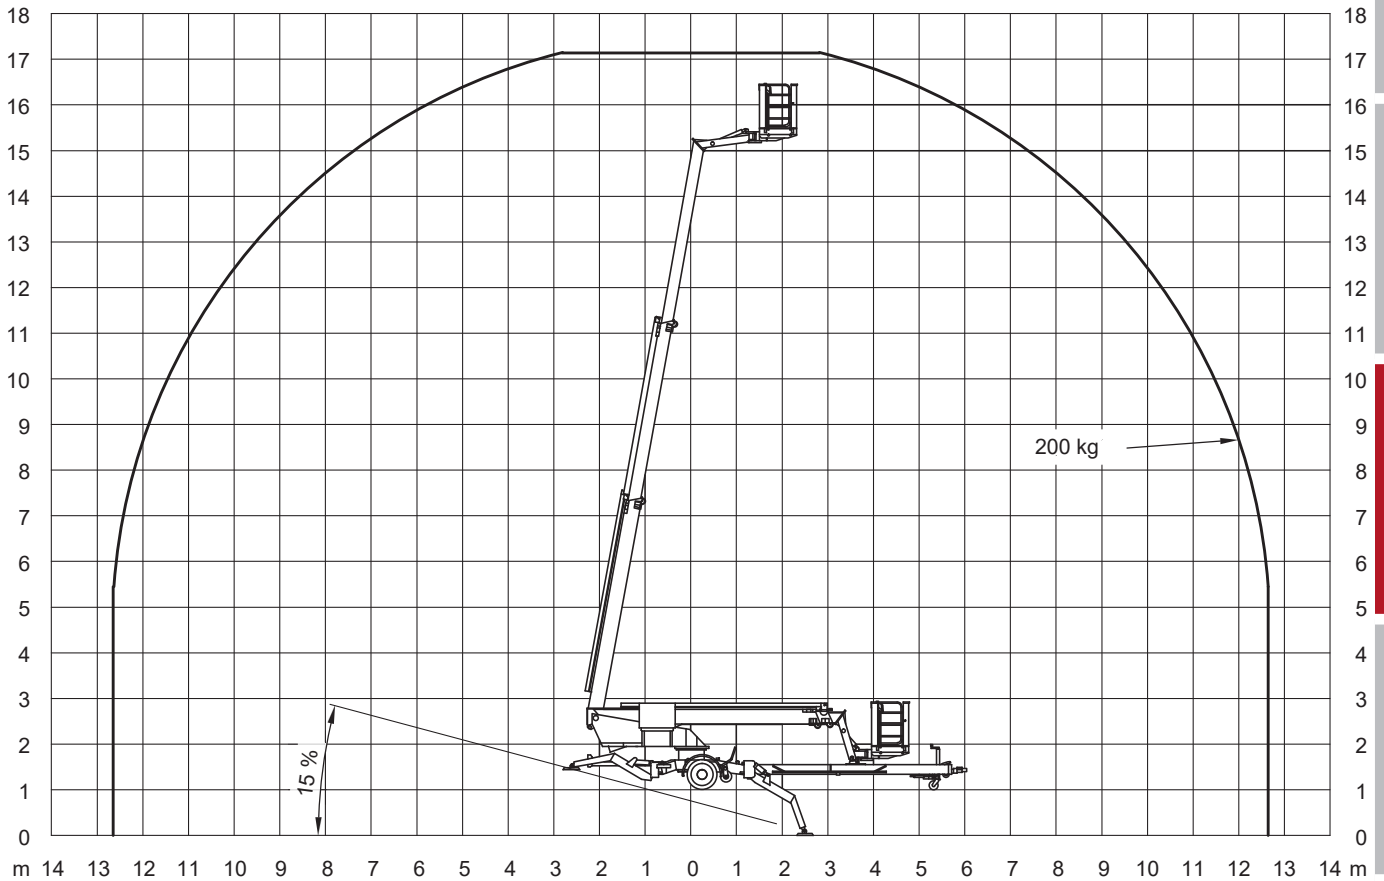

Technische Daten

Arbeitskorb:

Arbeitshöhe:	17,00 m
Seitliche Reichweite:	12,70 m
Korbbelastung:	200 kg

Abmessungen

Gesamtlänge:	8,64 m
Gesamtbreite:	1,82 m
Gesamthöhe:	1,98 m
Antrieb:	Diesel/230 Volt
Eigengewicht:	2.750 kg
Sonderausstattung:	Generator